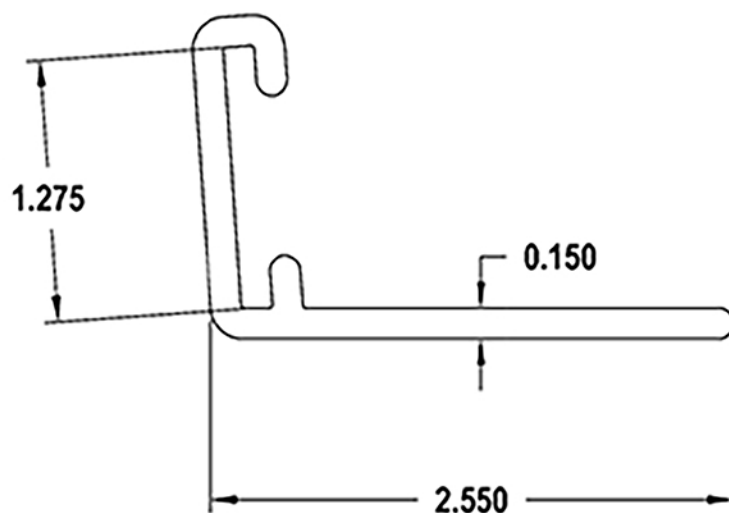

BORDURE À PAVÉ

Sinoflex Pro

Produit	Description	Matériel	QTÉ Palette
40320	Bordure à pavé Sinoflex Pro 8 pieds de long	PVC recyclé	4032 pieds (504 barres)

L'information ci-incluse est fournie sans frais ni obligation de la part de Sinoco inc. La personne ayant cette information en sa possession assume toute la responsabilité pour son utilisation, incluant celle de s'assurer que cette fiche technique représente la dernière mise à jour en communiquant avec Sinoco inc. Sinoco inc. doit être informé de tout défaut ou non-conformité du produit avant son installation. La responsabilité de Sinoco Inc. se limitera au remplacement du produit non-conforme ou défectueux.