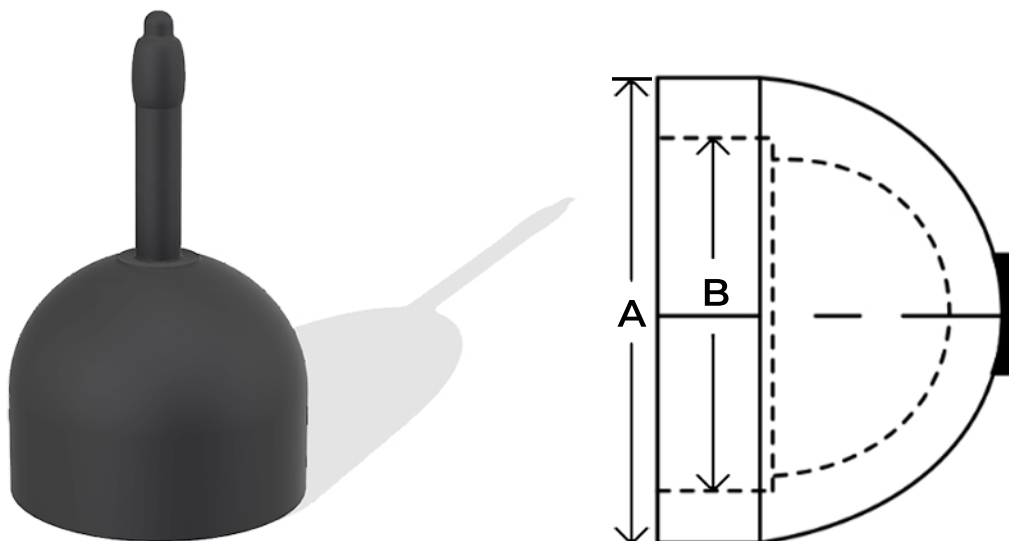

# RACCORDS MOULÉS

## Par emboîtement | Bouchon avec valve IPS

### PRODUIT 12037

0.75" Ø SDR 11	Dimension (po)	
	A	B
	1,43	1,02

### PRODUIT 12054

1" Ø SDR 11	Dimension (po)	
	A	B
	1,85	1,28